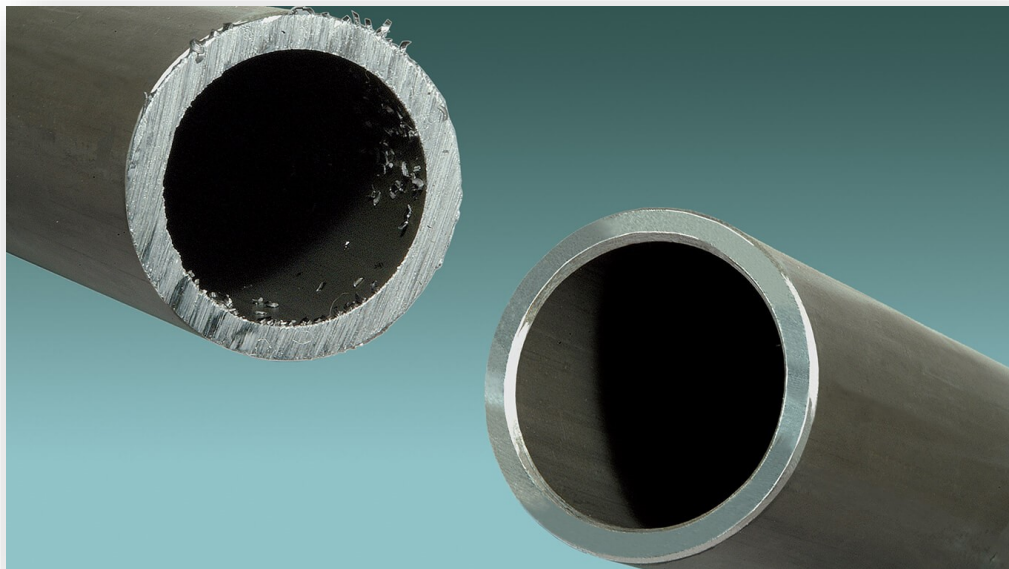

Th. WORTELBOER B.V.

SLUISWEG 9

NL - 6582 AG HEUMEN

TEL. 024 - 358 65 14

www.wortelboer.ws

E-mail : info@wortelboer.ws

TUBOGRAT ONTBRAAM MACHINES bereik Ø 2 - 77 mm.

De TUBOGRAT buiseind ontbraammachine voldoet aan de hoogste kwaliteitseisen op het gebied van design en afwerking. Het is perfect voor serieproductie en flexibele individuele productie.

Technische specificaties Tubograt:

Machine type	TUBOGRAT 48	TUBOGRAT 60
Pijpdiameters	Ø 6 — 48 mm.	Ø 20 — 60 mm.
Rotatiesnelheid (2 snelheden)	140 min ¹ / 280 min ¹ .	140 min ¹ / 280 min ¹ .
Afmetingen	430 x 240 x 320 mm.	510 x 280 x 380 mm.
Gewicht	25 Kg.	35 Kg.
Vermogen	0,12 kW.	0,73 kW.

Machine type	TUBOGRAT K60	TUBOGRAT K77
Pijpdiameters	2–17 mm. / 3–41 mm. / 21–57 mm.	40–77 mm.
Rotatiesnelheid (2 snelheden)	140 min ¹ / 280 min ¹ .	140 min ¹ / 280 min ¹ .
Afmetingen	510 x 280 x 485 mm.	510 x 280 x 495 mm.
Gewicht	37 Kg.	37 Kg.
Vermogen	0,37 kW.	0,37 kW.